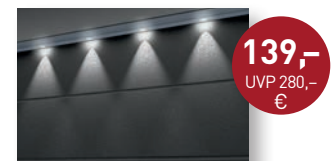

5 Moderne Satin-Oberflächen
(in Großsicke oder Großlamelle)

4 Microline-Motive mit moderner, profilierter Wellenstruktur

Alle Oberflächen sind endbeschichtet!

Optional: attraktives Zubehör zum Aktionspreis!

LED-Beleuchtungseinheit

- Länge: 3 m – bei Bedarf kürzbar!
- Aluminium, eloxiert
- Steuerung von Tor und Licht mit **einem** Handsender möglich!
- Beleuchtung wahlweise mit oder ohne Torbewegung!

Lichtschranke „Easy“ – für das Extra-Plus an Sicherheit!