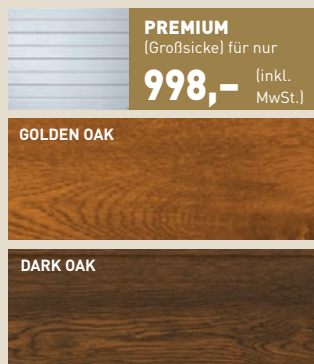

5 Moderne Satin-Oberflächen
(in Großsicke oder Großlamelle)

4 Microline-Motive mit moderner, profilierter Wellenstruktur

Alle Oberflächen sind endbeschichtet!

Optional: attraktives Zubehör zum Aktionspreis!